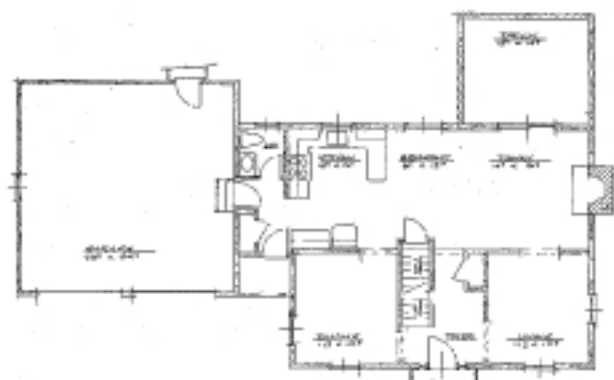

The DUXBURY

2289 1/2 Square Feet

WALPOLE, MASSACHUSETTS • TELEPHONE: 508 668-3434 • 508 668-1245 • FAX: 508 668-6078