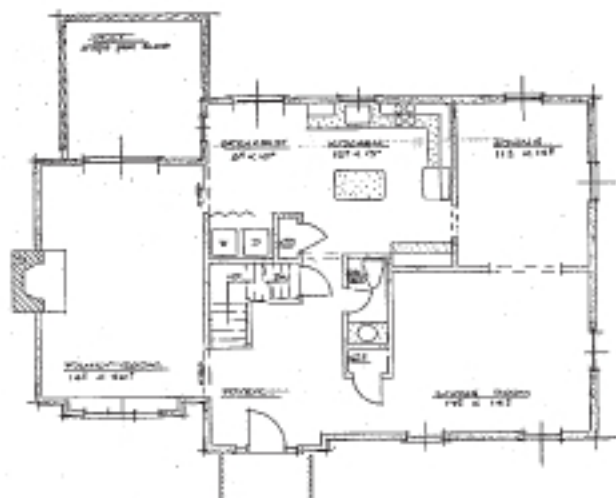

The NEEDHAM

2102 $\frac{1}{2}$ Square Feet

WALPOLE, MASSACHUSETTS • TELEPHONE: 508 668-3434 • 508 668-1245 • FAX: 508 668-6078